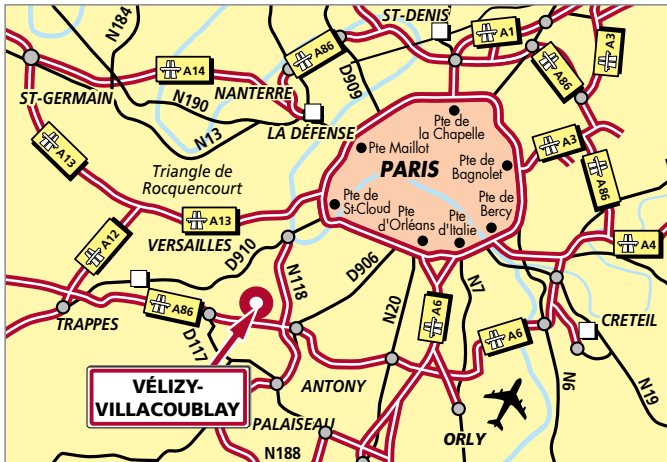

7-9 Avenue Morane Saulnier - B.P. 57
78140 VÉLIZY VILLACOUBLAY
Standard : 01 30 77 30 77

- Depuis PARIS : (A)**
Rejoindre la PORTE DE SAINT-CLOUD, prendre la N10 en direction du PONT DE SÈVRES et prendre la N118 en direction de BORDEAUX/ORLÉANS/CHARTRES. Prendre la sortie 3 MEDON LA FORÊT/VÉLIZY ZONE D'EMPLOIS/CENTRE COMMERCIAL et continuer sur l'AVENUE MORANE SAULNIER (puis voir loupe).
- Depuis VERSAILLES : (B)**
Rejoindre l'A86 en direction de CRÉTEIL. Emprunter la sortie PARIS/PORTE DE ST-CLOUD puis suivre la direction N118 BOULOGNE-BILLANCOURT/PARIS/PORTE DE ST-CLOUD. Prendre la sortie 3 MEDON LA FORÊT/VÉLIZY ZONE D'EMPLOIS/CENTRE COMMERCIAL et continuer sur l'AVENUE MORANE SAULNIER (puis voir loupe).
- Depuis CRÉTEIL : (C)**
Rejoindre l'A86 en direction de VERSAILLES. Emprunter la bifurcation de la N118 vers PARIS/PORTE DE ST-CLOUD et prendre la sortie 3 MEDON LA FORÊT/VÉLIZY ZONE D'EMPLOIS/CENTRE COMMERCIAL puis continuer sur l'AVENUE MORANE SAULNIER (puis voir loupe).

- 🇬🇧 From PARIS (A) :**
Get on the porte de SAINT-CLOUD take the N10 toward PONT DE SÈVRES. Pass PONT DE SÈVRES and take the N118 toward BORDEAUX/ORLÉANS/CHARTRES. Take the exit 3 MEDON LA FORÊT/VÉLIZY ZONE D'EMPLOIS/CENTRE COMMERCIAL and continue on AVENUE MORANE SAULNIER (then see zoom)
- 🇬🇧 From VERSAILLES : (B)**
Get on the A86 toward CRÉTEIL. Take the exit PARIS/PORTE DE ST-CLOUD then follow the N118 BOULOGNE-BILLANCOURT/PARIS/PORTE DE ST-CLOUD and continue on AVENUE MORANE SAULNIER (then see zoom).
- 🇬🇧 From CRÉTEIL : (C)**
Get on the A86 towards Versailles. Take N118 toward PARIS/PORTE DE ST-CLOUD and borrow the exit 3 MEDON LA FORÊT/VÉLIZY ZONE D'EMPLOIS/CENTRE COMMERCIAL and continue on AVENUE MORANE SAULNIER (then see zoom).